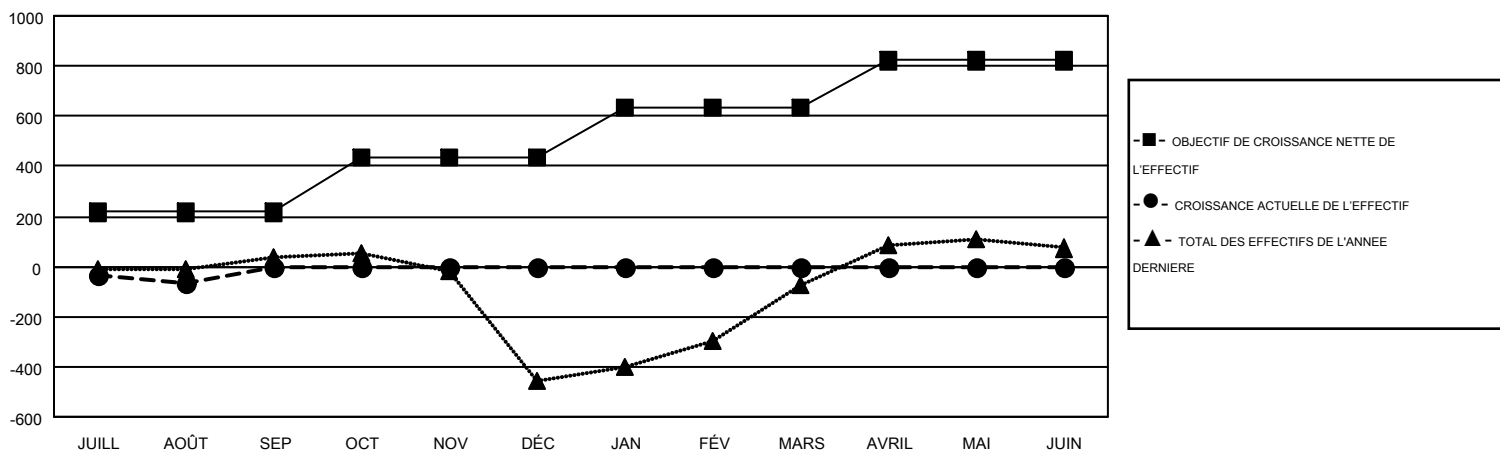

BUTS ET MEMBRES REELS - CUMULATIF

CLUBS RADIES: 2	21 CLUBS OF 292 ONT AJOUTE 1 OU PLUSIEURS NOUVEAUX MEMBRES	DISTRIBUTION PAR SEXE
		HOMME 5,195 (71.56%)
		FEMME 2,065 (28.44%)
MEMBRES RADIES	CLIQUEZ ICI POUR LES INFORMATIONS CUMULATIVES SUR LES EFFECTIFS	NOMBRE TOTAL DE MEMBRES 195
DECEDE 6		D'UNITÉS FAMILIALES
CLUB ANNULÉ 26		MEMBRES DE FAMILLE QUI RÉGENT 102
AUTRE 76		LA MOITIÉ DES COTISATIONS
TOTAL 108