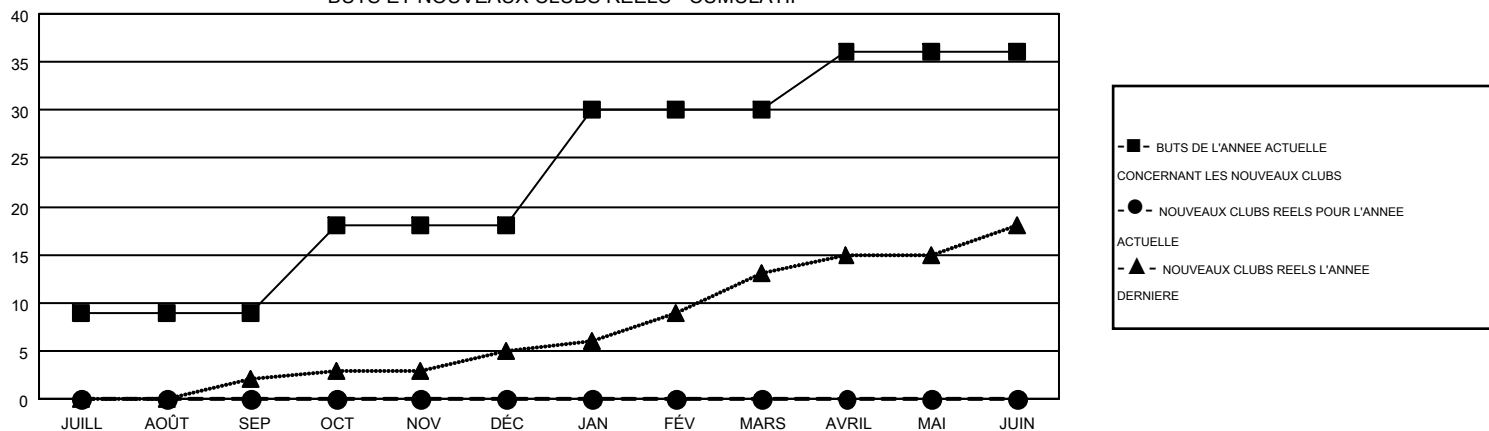

GMT MONTHLY MEMBERSHIP PROGRESS REPORT

Results as of: 8/31/2019

Multiple District 403

LOCATION: GABON REPUBLIC

GMT: OPEN

RC EME 8

Clubs				Membres			
RESULTATS POUR 2019-2020				RESULTATS POUR 2019-2020			
TRIMESTRE	BUT CONCERNANT LES NOUVEAUX CLUBS	NOUVEAUX CLUBS	CLUBS ANNULÉS	TRIMESTRE	OBJECTIF DE CROISSANCE NETTE DE L'EFFECTIF	CROISSANCE ACTUELLE DE L'EFFECTIF	TOTAL DES MEMBRES RADIES (y compris les transferts)
JUILL/AOÛT/SEP	9	0	2	JUILL/AOÛT/SEP	216	60	108
OCT/NOV/DÉC	9	0	0	OCT/NOV/DÉC	220	0	0
JAN/FÉV/MARS	12	0	0	JAN/FÉV/MARS	200	0	0
AVRIL/MAI/JUIN	6	0	0	AVRIL/MAI/JUIN	185	0	0

BUTS ET NOUVEAUX CLUBS REELS - CUMULATIF